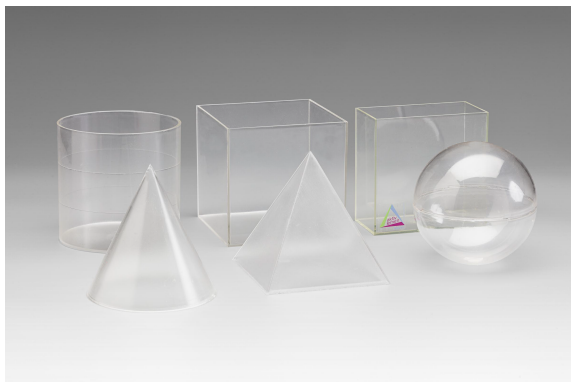

Set of 6 geo - shapes, 10 cm
Jeu de formes à remplir, 6 pièces
Juego de geometral formas por llenado, 6 piezas

WISSNER GmbH
Zeppelinstrasse 14
64625 Bensheim
Germany
wissner-aktiv-lernen.com

Körperformensatz zum Füllen